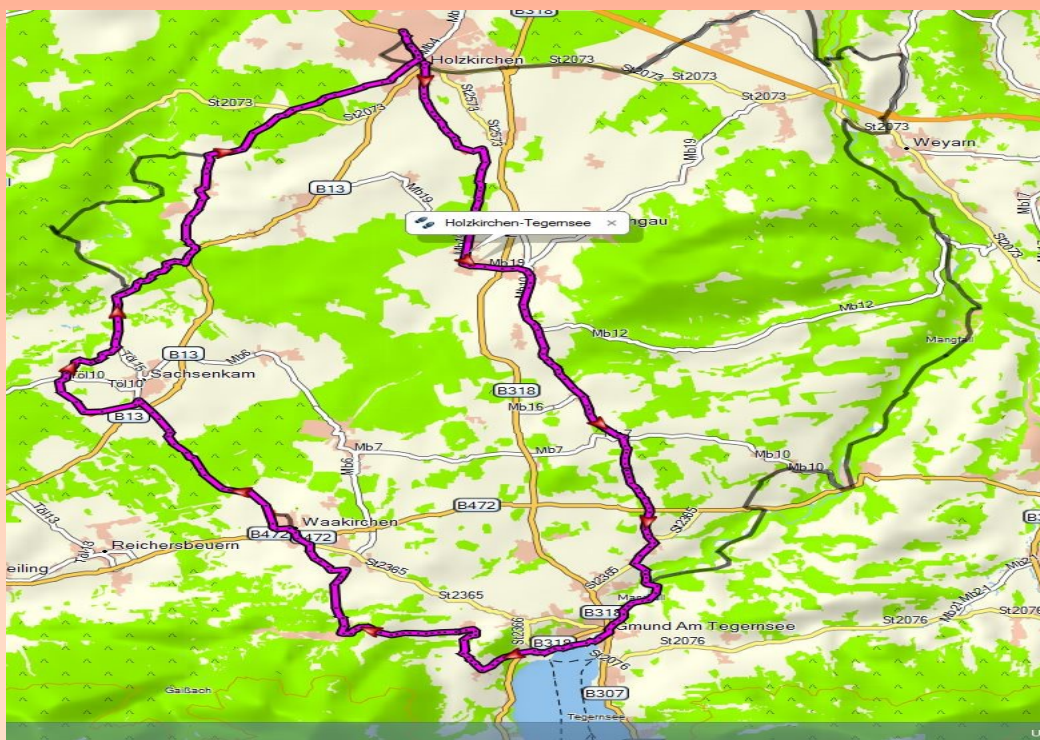

Kategorie: Mountainbike

Holzkirchen-Tegernsee-Holzkirchen (ca. 45km und 500hm).

Kleine Rundtour bei schönstem Wetter.

Treffpunkt war um 09:00 Uhr am Eschengarten.

Für diese Tour ist ein Mountainbike auf alle Fälle erforderlich.

Was nicht fehlen darf...

- Helm
- Regenbekleidung
- Genügend zu trinken
- Evtl. Ersatzschlauch

Für hoffentlich nicht auftretende, kleinere Reparaturen haben wir immer Werkzeug dabei!

Bitte um Anmeldung per Email mountain@vfl-muenchen.de oder Telefon bzw. Handy! Tel +49 1727972090 oder +49 89 1507475

Sollte die Tour, z.B. wegen schlechtem Wetter abgesagt werden müssen, können wir euch somit erreichen. Bitte auch immer im Internet www.vfl-muenchen.de informieren.